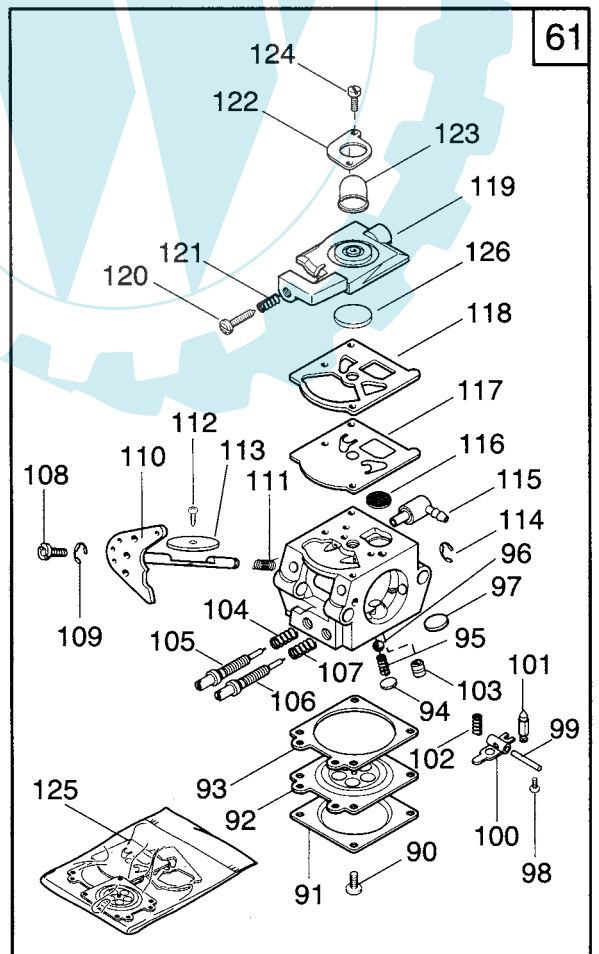

## ENGINE

N°	CODICE / CODE	Q.TÀ / Q.TY	DESCRIZIONE	DESCRIPTION
*	8320000	1	Ass.motore Alpina TS24	Engine assy Alpina TS24
*	8320005	1	Ass.motore Castor TS24	Engine assy Castor TS24
*	8324000	1	Ass.motore Alpina TS25	Engine assy Alpina TS25
*	8324005	1	Ass.motore Castor TS25	Engine assy Castor TS25
1	2135040	12	Vite M5x18	Screw
2	4541010	1	Carter x supporto trasm. TS24	Trasm.support case TS24
2	4541011	1	Carter x supporto trasm. TS25	Trasm.support case TS25
3	2432040	2	Dado autobloccante M5	Nut autoblock
4	2132500	1	Vite M4x10	Screw M4x10
5	3745530	4	Gommino supp.serbatoio	Grommet
6	2653280	2	Vite fiss.massa frizione	Screw
7	3654090	1	Molla frizione	Spring
8	3660450	2	Massa frizione	Clutch unit
9	2321100	2	Rosetta a tazza D6x14x1	Washer
10	2132510	2	Vite M4x22	Screw
11	2321050	2	Rosetta a tazza D4x10x0,5	Washer
13	3210660	1	Bobina elettronica	Electronic coil
14	3210850	1	Cavo massa	Ground terminal
15	2670120	2	Dado flangiato M8	Washer
16	4251470	1	Ass. volano c/masse (Incl.6-7-8-9)	Flywheel assy (Incl.6-7-8-9)
17	2135050	3	Vite M5x30	Screw
18	3630600	1	Registro cavo accel.	Wire adjuster
20	3121070	2	Anello di tenuta	Seal ring
21	3745130	1	Gommino passacavo	Grommet
22	8540700	1	Coppia carters motore	Crankcase assy
23	3151010	1	Linguetta volano	Flywheel key
24	3116100	1	Astuccio a rulli 8x12x10	Needle bearing
25	8250830	1	Ass.albero motore (Incl.24)	Crankshaft (Incl.24)
26	3112240	2	Cuscinetto a sfere 12x28x8	Ball bearing
27	3724030	1	Guarnizione carters	Gasket
28	2432040	5	Dado autobloccante M5	Nut autoblock
29	8540810	1	Ass. coppa avviamento (Incl.30-32)	Starter cup assy (Incl.30-32)
30	3749570	2	Aggancio avviamento	Starter hook
31	3654050	2	Molla aggancio avviamento	Spring
32	2123100	3	Vite 5x13 autof.	Screw
41	2312090	3	Rosetta D5x10x1	Washer
42	2135180	2	Vite M5x18	Screw
43	4562240	1	Cuffia copricil. Giallo	Cylinder cover Yellow
43	4562245	1	Cuffia copricil. Arancio	Cylinder cover Orange
45	4121911	1	Silenziatore	Muffler
46	3724040	1	Guarnizione silenziatore	Muffler gasket
47	3748880	1	Cappuccio candela	Spark plug cover
48	3657050	1	Terminale filo candela	Spark plug spring
49	3210021	1	Candela	Plug
50	2135150	2	Vite M6x23	Screw
51	3724000	1	Guarnizione cilindro [Mod. TS24/25]	Cylinder gasket
52	3123170	1	Segmento D30 [Mod.TS24]	Piston ring D30
52	3123180	1	Segmento D33 [Mod.TS25]	Piston ring D33
53	8540720	1	Ass.pistone D30 (Incl.52-54-55) [Mod.TS24]	Piston assy D30 (Incl.52-54-55)
53	8540730	1	Ass.pistone D33 (Incl.52-54-55) [Mod.TS25]	Piston assy D33 (Incl.52-54-55)
54	3158210	1	Spinotto pist.[Mod.TS24]	Piston pin
54	3158220	1	Spinotto pist.[Mod.TS25]	Piston pin
55	3356050	2	Fermo spinotto	Circlip
56	8540620	1	Ass.cil.-pist. (Incl.52-55) [Mod.TS24]	Cil.-piston assy (Incl.52-55)
56	8540630	1	Ass.cil.-pist. (Incl.52-55) [Mod.TS25]	Cil.-piston assy (Incl.52-55)
75	4253290	1	Pescante Mix	Intake filter
78	4251190	1	Ass. tappo Mix	Fuel cap assy
80	4251840	1	Ass.serbatoio Mix (Incl.75,78,79)	Fuel tank assy (Incl.75,78,79)
89	8724030	1	Serie guarnizioni (Incl.27,46,51,57,60)	Gasket set (Incl.27,46,51,57,60)
126	3782470	1	Guaina cavo	Wire sheath
127	4612250	1	Deflettore	Heat shield
128	*****	1	Vite M5x12	Screw