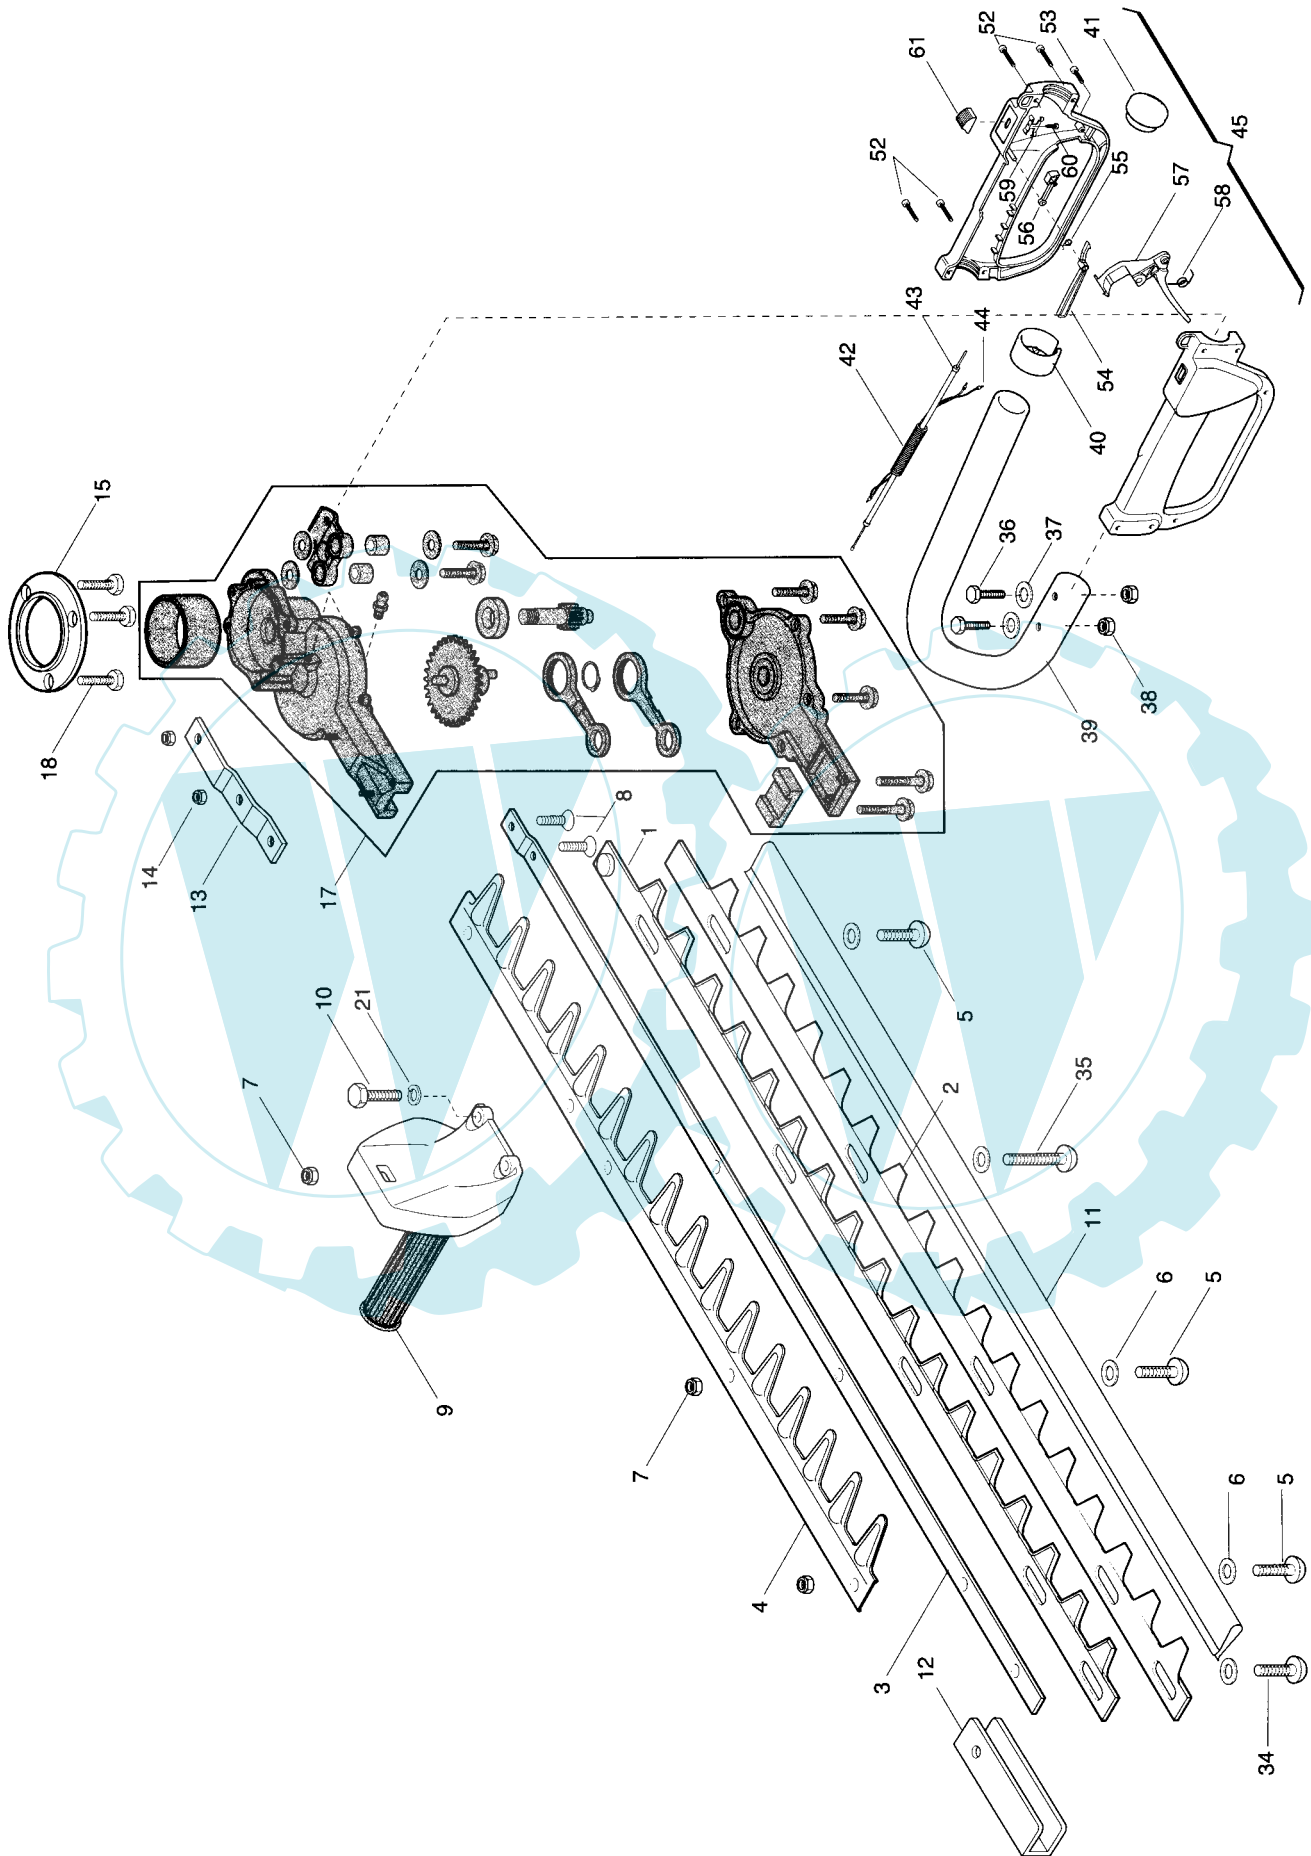

## CUTTING UNIT

N°	CODICE / CODE	Q.TÀ / Q.TY	DESCRIZIONE	DESCRIPTION
*	9010401	1	Ass. gruppo taglio TS24	Cutting unit assy TS24
1	9010640	1	Lama superiore	Top blade
2	9010680	1	Lama inferiore	Bottom blade
3	9010560	1	Guida lama	Blade holder
4	9010720	1	Protezione lama	Blade guard
5	9010710	4	Vite lama speciale	Blade screw
6	9010700	4	Rosetta	Washer
7	2432030	7	Dado autobloccante M6	Nut autoblock
8	9011001	2	Vite svasata	Screw
9	9010550	1	Impugnatura anteriore	Fore handle
10	*****	2	Vite M6x35	Screw
11	9011002	1	Coprilama	Blade cover
12	9010410	1	Ass. impugnatura posteriore	Hind handle
13	4541020	1	Distanziale	Spacer flange
14	9011018	1	Ass. ingranaggi biella	Gear assy
26	3211160	1	Cavo stop	Stop wire
27	4251830	1	Cavo acceleratore	Throttle cable
28	*****	3	Vite M5x25	Screw
29	9011015	1	Vite M6x50	Screw
30	9011016	1	Vite M6x16	Screw