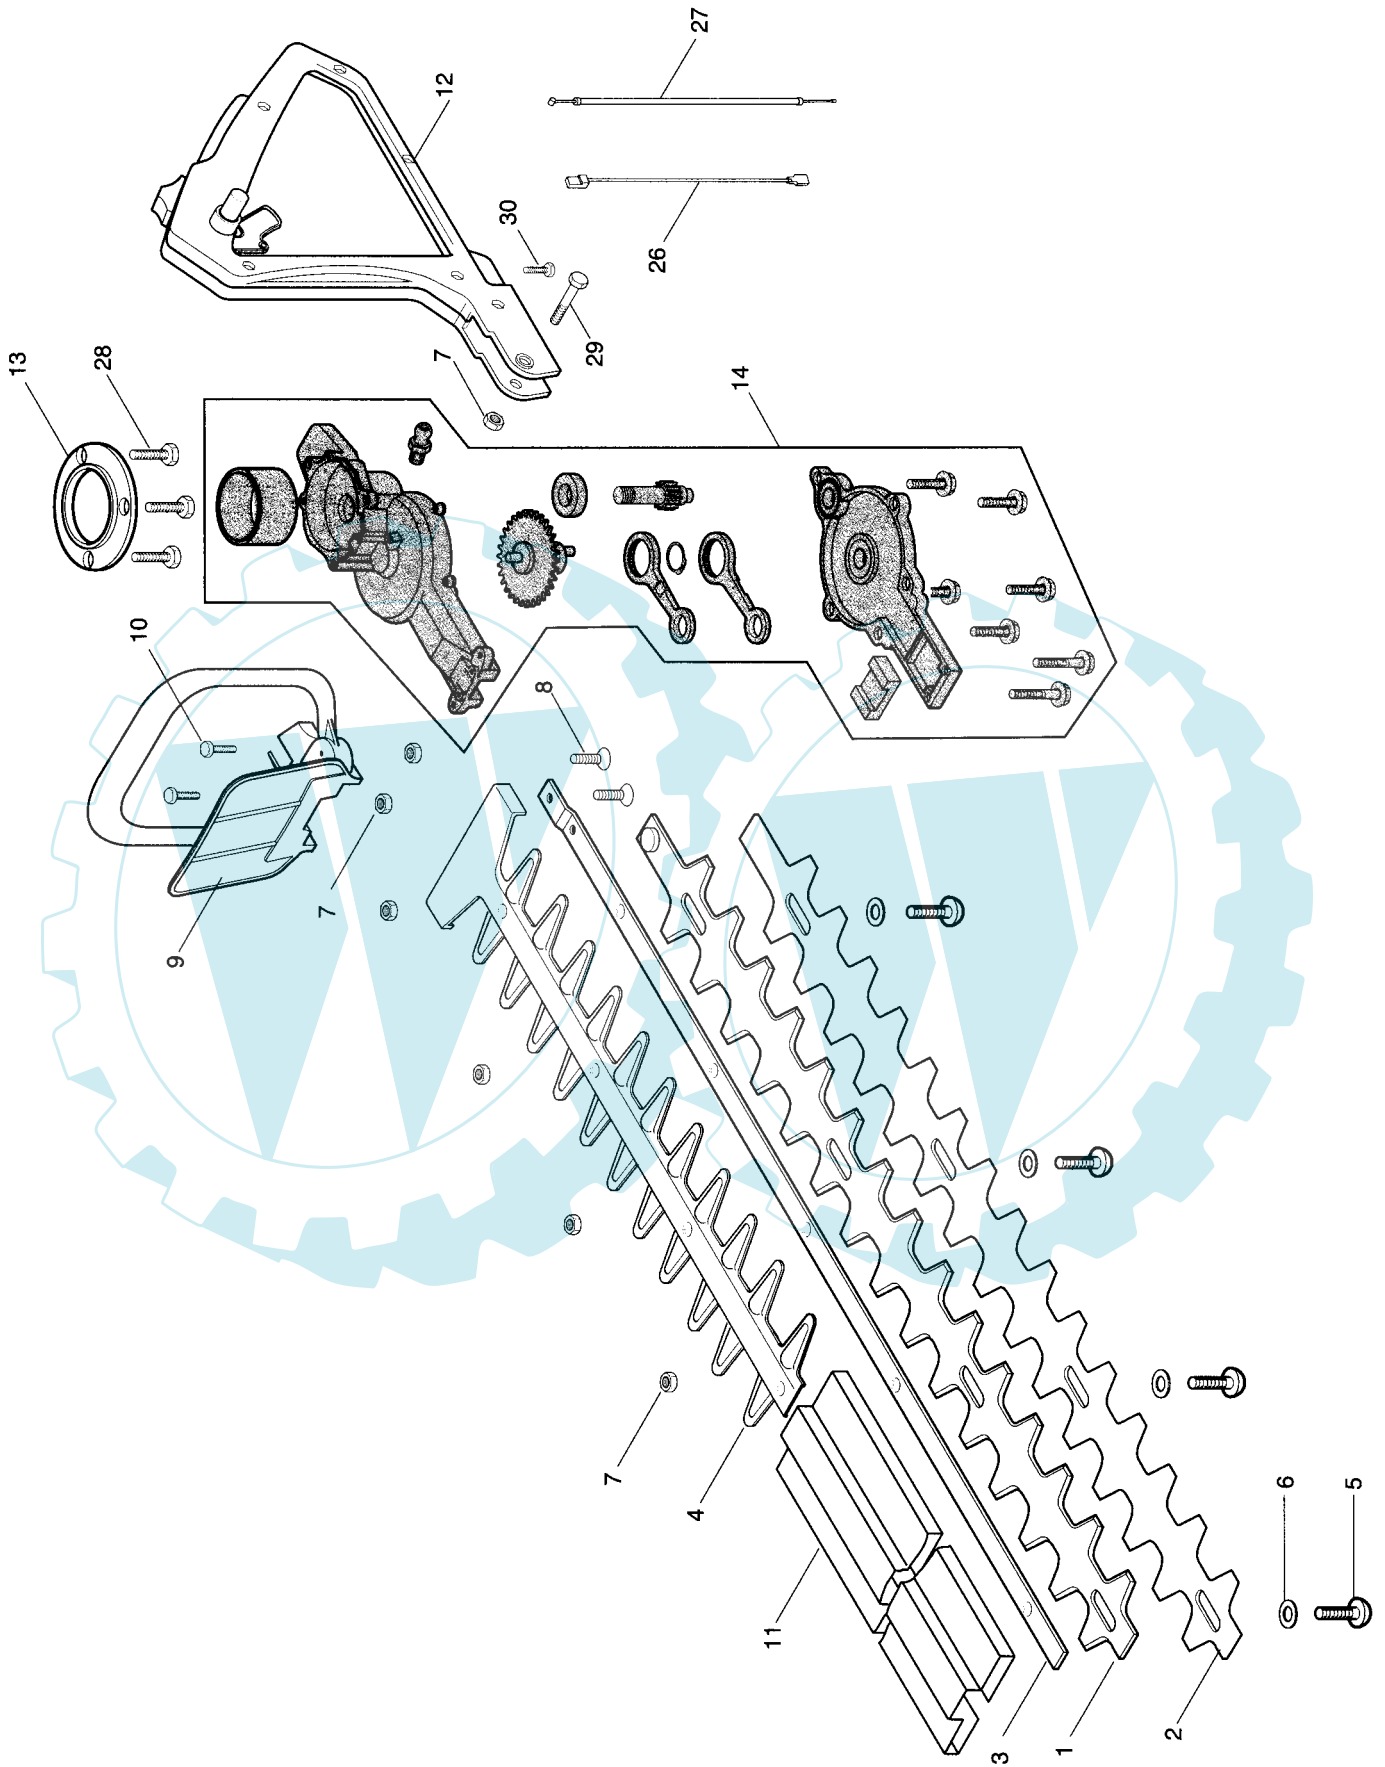

ENGINE

N°	CODICE CODE	Q.TÀ Q.TY	DESCRIZIONE	DESCRIPTION
1	2135040	12	Vite M5x18	Screw
5	3745530	4	Gommino supp. serbatoio	Grommet
32	2123100	3	Vite 5x13 autof.	Screw
33	3613420	1	Rosetta D5,2x15x0,8	Washer
34	4562220	1	Puleggia avviamento	Starter pulley
35	3723640	1	Disco per molla avv.	Disc
36	4611480	1	Molla avv.	Spring
37	3784030	1	Fune avviamento	Starter cord
38	3750060	1	Impugnat. avviamento	Starter handle
40	4251180	1	Ass. avviatore Giallo (Incl. 32+39)	Starter assy Yellow (Incl. 32+39)
40	4251185	1	Ass. avviatore Arancio (Incl. 32+39)	Starter assy Orange (Incl. 32+39)
40A	8562160	1	Carter avv. Giallo TS24/25	Starter recoil case
40A	8562165	1	Carter avv. Arancio TS24/25	Starter recoil case
57	3724060	1	Guarniz.collettore-cil.	Intake manif.gasket
58	3749660	1	Collettore aspirazione	Intake manifold
59	3785040	1	Distanziale termico	Heat block
60	3724020	2	Guarniz.collettore-carb.	Intake-carb. gasket
62	3745550	1	Pomello per leva aria	Knob
63	8613450	1	Ass.leva aria (Incl.62)	Choke lever assy (Incl.62)
64	2382150	1	Boccola	Bushing
65	2382140	1	Boccola	Bushing
66	3749600	1	Supp filtro aria Giallo	Air filter holder Yellow
66	3749605	1	Supp.filtro aria Arancio	Air filter holder Orange
67	3781420	1	Filtro aria	Air filter
68	2135220	2	Vite M5x75 Inox	Screw
69	4251170	1	Ass.coprifiltro Giallo (Incl.70,71)	Filter cover assy Yellow (Incl.70,71)
69	4251175	1	Ass.coprifiltro Arancio (Incl.70,71)	Filter cover assy Orange (Incl.70,71)
70	3356030	1	Fermo pomello filtro aria	Lock Washer
71	8749610	1	Pomello filtro aria Giallo TS24/25	Cover cap Yellow
71	8749615	1	Pomello filtro aria Arancio TS24/25	Cover cap Orange

N°	CODICE CODE	Q.TÀ Q.TY	DESCRIZIONE	DESCRIPTION
CARBURATORE				CARBURETTOR
61	4153990	1	Carburatore	Carburettor
90	2652430	4	Vite con rondella	Screw
91	3611510	1	Coperchio membrana	Cover
92	Rif.n125	1	Membrana pompa	Diaphragm assy
93	Rif.n125	1	Guarnizioni membrana	Gasket
94	3613640	1	Tappo piccolo	Plug
95	3356080	1	Fermo	Retainer
96	3781460	1	Filtro piccolo	Screen
97	3613630	1	Tappo	Plug
98	2652610	1	Vite bilanciere	Screw
99	3640820	1	Perno bilanciere	Fulcrum pin
100	3612470	1	Bilanciere	Control lever
101	3630210	1	Valvola spillo	Inlet needle
102	3654080	1	Molla bilanciere	Spring
103	3642480	1	Valvola	Valve
104	3654100	1	Molla getto min	Spring
105	2653360	1	Getto minimo	Idle mixture screw
106	2653330	1	Getto massimo	High mixture screw
107	3654110	1	Molla getto max	Spring
108	3642470	1	Piolino per cavo accel.	Swivel
109	3351090	1	Fermo piolino accel.	Retainer
110	3642460	1	Albero farfalla	Shaft shutter
111	3654120	1	Molla albero farfalla	Spring
112	2652390	1	Vite farfalla	Screw
113	3613750	1	Farfalla	Shutter
114	3351060	1	Fermo albero farfalla	Retainer
115	3749670	1	Raccordo carburante	Fitting
116	3781450	1	Filtro	Screen
117	Rif.n125	1	Membrana pompa	Diaphragm pump
118	Rif.n125	1	Guarnizione pompa	Gasket
119	3660490	1	Coperchio pompa	Cover pump assy
120	2653310	1	Vite regolaz.minimo	Idle speed screw
121	3654140	1	Molla vite reg.minimo	Spring
122	3613730	1	Flangia primer	Cover primer pump
123	3744740	1	Primer	Primer pump
124	2653350	2	Vite coperchio pompa	Screw
125	8724150	1	Serie guarnizioni	Diaph-gasket set
126	3744750	1	Valvola coperchio pompa	Cover pump valve

Mod. TS24