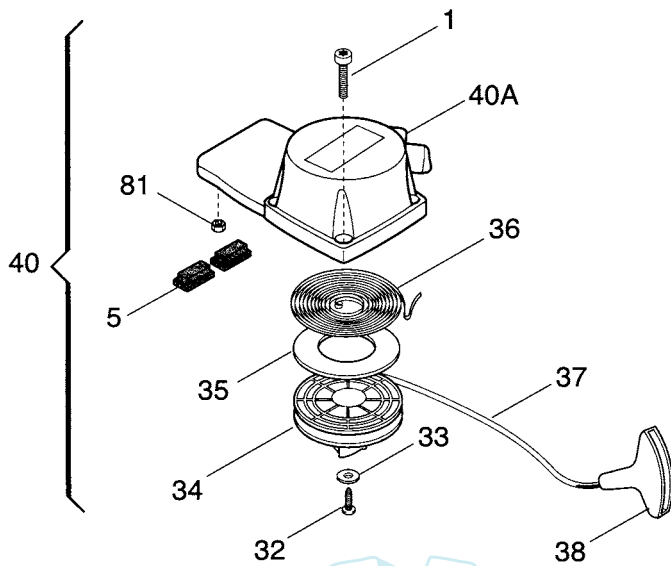

## ENGINE

N°	CODICE / CODE	Q.TÀ / Q.TY	DESCRIZIONE	DESCRIPTION
*	8320000	1	Ass.motore Alpina TS24	Engine assy Alpina TS24
*	8320005	1	Ass.motore Castor TS24	Engine assy Castor TS24
*	8324000	1	Ass.motore Alpina TS25	Engine assy Alpina TS25
*	8324005	1	Ass.motore Castor TS25	Engine assy Castor TS25
1	2135040	12	Vite M5x18	Screw
2	4541010	1	Carter x supporto trasm. TS24	Trasm.support case TS24
2	4541011	1	Carter x supporto trasm. TS25	Trasm.support case TS25
3	2432040	2	Dado autobloccante M5	Nut autoblock
4	2132500	1	Vite M4x10	Screw M4x10
5	3745530	4	Gommino supp.serbatoio	Grommet
6	2653280	2	Vite fiss.massa frizione	Screw
7	3654090	1	Molla frizione	Spring
8	3660450	2	Massa frizione	Clutch unit
9	2321100	2	Rosetta a tazza D6x14x1	Washer
10	2132510	2	Vite M4x22	Screw
11	2321050	2	Rosetta a tazza D4x10x0,5	Washer
13	3210660	1	Bobina elettronica	Electronic coil
14	3210850	1	Cavo massa	Ground terminal
15	2670120	2	Dado flangiato M8	Washer
16	4251470	1	Ass. volano c/masse (Incl.6-7-8-9)	Flywheel assy (Incl.6-7-8-9)
17	2135050	3	Vite M5x30	Screw
18	3630600	1	Registro cavo accel.	Wire adjuster
20	3121070	2	Anello di tenuta	Seal ring
21	3745130	1	Gommino passacavo	Grommet
22	8540700	1	Coppia carters motore	Crankcase assy
23	3151010	1	Linguetta volano	Flywheel key
24	3116100	1	Astuccio a rulli 8x12x10	Needle bearing
25	8250830	1	Ass.albero motore (Incl.24)	Crankshaft (Incl.24)
26	3112240	2	Cuscinetto a sfere 12x28x8	Ball bearing
27	3724030	1	Guarnizione carters	Gasket
28	2432040	5	Dado autobloccante M5	Nut autoblock
29	8540810	1	Ass. coppa avviamento (Incl.30-32)	Starter cup assy (Incl.30-32)
30	3749570	2	Aggancio avviamento	Starter hook
31	3654050	2	Molla aggancio avviamento	Spring
32	2123100	3	Vite 5x13 autof.	Screw
41	2312090	3	Rosetta D5x10x1	Washer
42	2135180	2	Vite M5x18	Screw
43	4562240	1	Cuffia copricil. Giallo	Cylinder cover Yellow
43	4562245	1	Cuffia copricil. Arancio	Cylinder cover Orange
45	4121911	1	Silenziatore	Muffler
46	3724040	1	Guarnizione silenziatore	Muffler gasket
47	3748880	1	Cappuccio candela	Spark plug cover
48	3657050	1	Terminale filo candela	Spark plug spring
49	3210021	1	Candela	Plug
50	2135150	2	Vite M6x23	Screw
51	3724000	1	Guarnizione cilindro [Mod. TS24/25]	Cylinder gasket
52	3123170	1	Segmento D30 [Mod.TS24]	Piston ring D30
52	3123180	1	Segmento D33 [Mod.TS25]	Piston ring D33
53	8540720	1	Ass.pistone D30 (Incl.52-54-55) [Mod.TS24]	Piston assy D30 (Incl.52-54-55)
53	8540730	1	Ass.pistone D33 (Incl.52-54-55) [Mod.TS25]	Piston assy D33 (Incl.52-54-55)
54	3158210	1	Spinotto pist.[Mod.TS24]	Piston pin
54	3158220	1	Spinotto pist.[Mod.TS25]	Piston pin
55	3356050	2	Fermo spinotto	Circlip
56	8540620	1	Ass.cil.-pist. (Incl.52-55) [Mod.TS24]	Cil.-piston assy (Incl.52-55)
56	8540630	1	Ass.cil.-pist. (Incl.52-55) [Mod.TS25]	Cil.-piston assy (Incl.52-55)
75	4253290	1	Pescante Mix	Intake filter
78	4251190	1	Ass. tappo Mix	Fuel cap assy
80	4251840	1	Ass.serbatoio Mix (Incl.75,78,79)	Fuel tank assy (Incl.75,78,79)
89	8724030	1	Serie guarnizioni (Incl.27,46,51,57,60)	Gasket set (Incl.27,46,51,57,60)
126	3782470	1	Guaina cavo	Wire sheath
127	4612250	1	Deflettore	Heat shield
128	*****	1	Vite M5x12	Screw