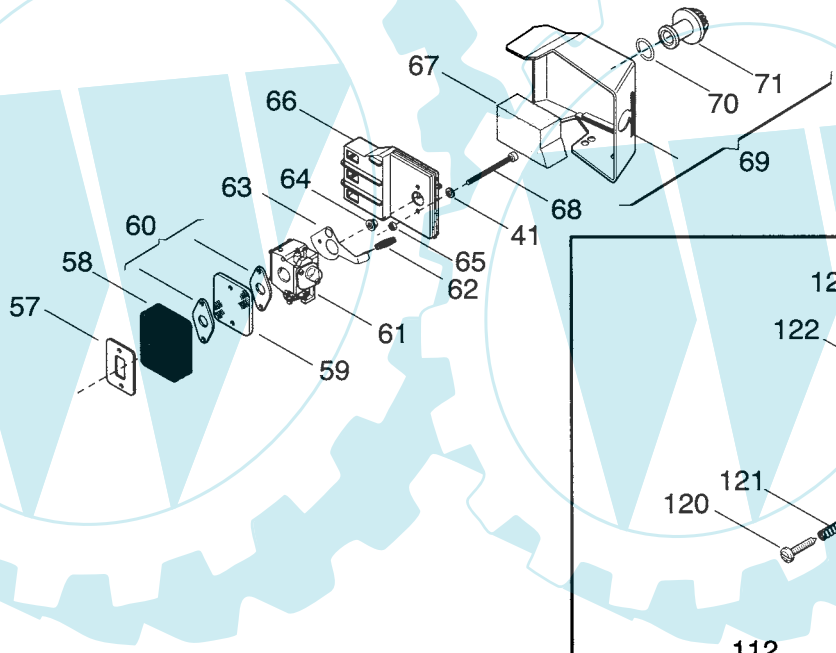

## ENGINE

N°	CODICE / CODE	Q.TÀ / Q.TY	DESCRIZIONE	DESCRIPTION
*	8320000	1	Ass.motore Alpina TS24	Engine assy Alpina TS24
*	8320005	1	Ass.motore Castor TS24	Engine assy Castor TS24
*	8324000	1	Ass.motore Alpina TS25	Engine assy Alpina TS25
*	8324005	1	Ass.motore Castor TS25	Engine assy Castor TS25
1	2135040	12	Vite M5x18	Screw
2	4541010	1	Carter x supporto trasm. TS24	Trasm.support case TS24
2	4541011	1	Carter x supporto trasm. TS25	Trasm.support case TS25
3	2432040	2	Dado autobloccante M5	Nut autoblock
4	2132500	1	Vite M4x10	Screw M4x10
5	3745530	4	Gommino supp.serbatoio	Grommet
6	2653280	2	Vite fiss.massa frizione	Screw
7	3654090	1	Molla frizione	Spring
8	3660450	2	Massa frizione	Clutch unit
9	2321100	2	Rosetta a tazza D6x14x1	Washer
10	2132510	2	Vite M4x22	Screw
11	2321050	2	Rosetta a tazza D4x10x0,5	Washer
13	3210660	1	Bobina elettronica	Electronic coil
14	3210850	1	Cavo massa	Ground terminal
15	2670120	2	Dado flangiato M8	Washer
16	4251470	1	Ass. volano c/masse (Incl.6-7-8-9)	Flywheel assy (Incl.6-7-8-9)
17	2135050	3	Vite M5x30	Screw
18	3630600	1	Registro cavo accel.	Wire adjuster
20	3121070	2	Anello di tenuta	Seal ring
21	3745130	1	Gommino passacavo	Grommet
22	8540700	1	Coppia carters motore	Crankcase assy
23	3151010	1	Linguetta volano	Flywheel key
24	3116100	1	Astuccio a rulli 8x12x10	Needle bearing
25	8250830	1	Ass.albero motore (Incl.24)	Crankshaft (Incl.24)
26	3112240	2	Cuscinetto a sfere 12x28x8	Ball bearing
27	3724030	1	Guarnizione carters	Gasket
28	2432040	5	Dado autobloccante M5	Nut autoblock
29	8540810	1	Ass. coppa avviamento (Incl.30-32)	Starter cup assy (Incl.30-32)
30	3749570	2	Aggancio avviamento	Starter hook
31	3654050	2	Molla aggancio avviamento	Spring
32	2123100	3	Vite 5x13 autof.	Screw
41	2312090	3	Rosetta D5x10x1	Washer
42	2135180	2	Vite M5x18	Screw
43	4562240	1	Cuffia copricil. Giallo	Cylinder cover Yellow
43	4562245	1	Cuffia copricil. Arancio	Cylinder cover Orange
45	4121911	1	Silenziatore	Muffler
46	3724040	1	Guarnizione silenziatore	Muffler gasket
47	3748880	1	Cappuccio candela	Spark plug cover
48	3657050	1	Terminale filo candela	Spark plug spring
49	3210021	1	Candela	Plug
50	2135150	2	Vite M6x23	Screw
51	3724000	1	Guarnizione cilindro [Mod. TS24/25]	Cylinder gasket
52	3123170	1	Segmento D30 [Mod.TS24]	Piston ring D30
52	3123180	1	Segmento D33 [Mod.TS25]	Piston ring D33
53	8540720	1	Ass.pistone D30 (Incl.52-54-55) [Mod.TS24]	Piston assy D30 (Incl.52-54-55)
53	8540730	1	Ass.pistone D33 (Incl.52-54-55) [Mod.TS25]	Piston assy D33 (Incl.52-54-55)
54	3158210	1	Spinotto pist.[Mod.TS24]	Piston pin
54	3158220	1	Spinotto pist.[Mod.TS25]	Piston pin
55	3356050	2	Fermo spinotto	Circlip
56	8540620	1	Ass.cil.-pist. (Incl.52-55) [Mod.TS24]	Cil.-piston assy (Incl.52-55)
56	8540630	1	Ass.cil.-pist. (Incl.52-55) [Mod.TS25]	Cil.-piston assy (Incl.52-55)
75	4253290	1	Pescante Mix	Intake filter
78	4251190	1	Ass. tappo Mix	Fuel cap assy
80	4251840	1	Ass.serbatoio Mix (Incl.75,78,79)	Fuel tank assy (Incl.75,78,79)
89	8724030	1	Serie guarnizioni (Incl.27,46,51,57,60)	Gasket set (Incl.27,46,51,57,60)
126	3782470	1	Guaina cavo	Wire sheath
127	4612250	1	Deflettore	Heat shield
128	*****	1	Vite M5x12	Screw